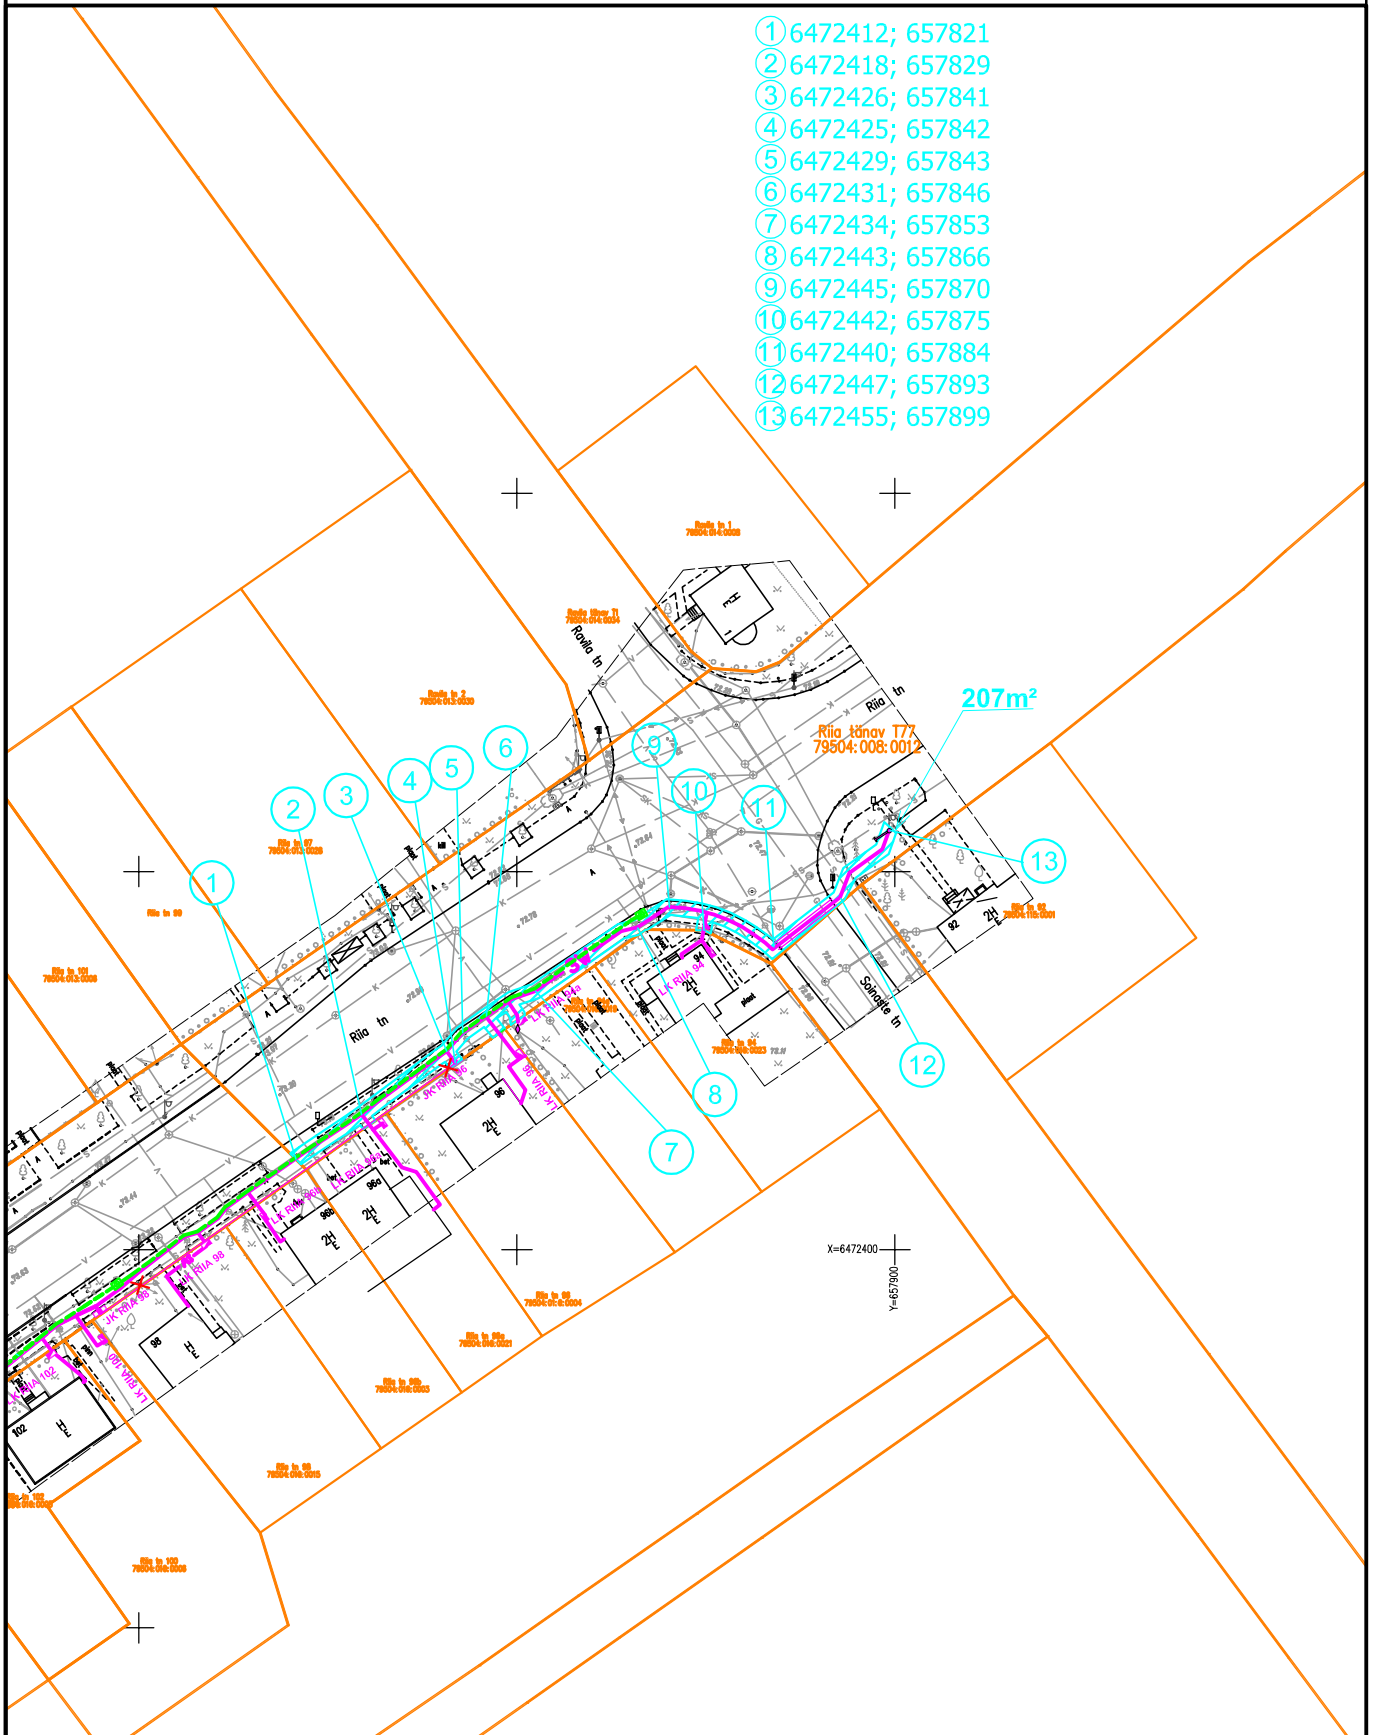

Kasutusõigusega koormatava maa-ala asendiplaan Tartu linnas
Riia tänav T77

- ① 6472412; 657821
- ② 6472418; 657829
- ③ 6472426; 657841
- ④ 6472425; 657842
- ⑤ 6472429; 657843
- ⑥ 6472431; 657846
- ⑦ 6472434; 657853
- ⑧ 6472443; 657866
- ⑨ 6472445; 657870
- ⑩ 6472442; 657875
- ⑪ 6472440; 657884
- ⑫ 6472447; 657893
- ⑬ 6472455; 657899

Tingmärgid

1:1000

-  1W projekteeritud 0,4 kV maakaabelliin (Elektrilevi OÜ)
-  projekteeritud liitumiskilp (Elektrilevi OÜ)
-  projekteeritud jaotuskilp (Elektrilevi OÜ)
-  projekteeritud tänavavalgustuse õhuliin (Tartu linn)
-  projekteeritud tänavavalgustusmast (Tartu linn)